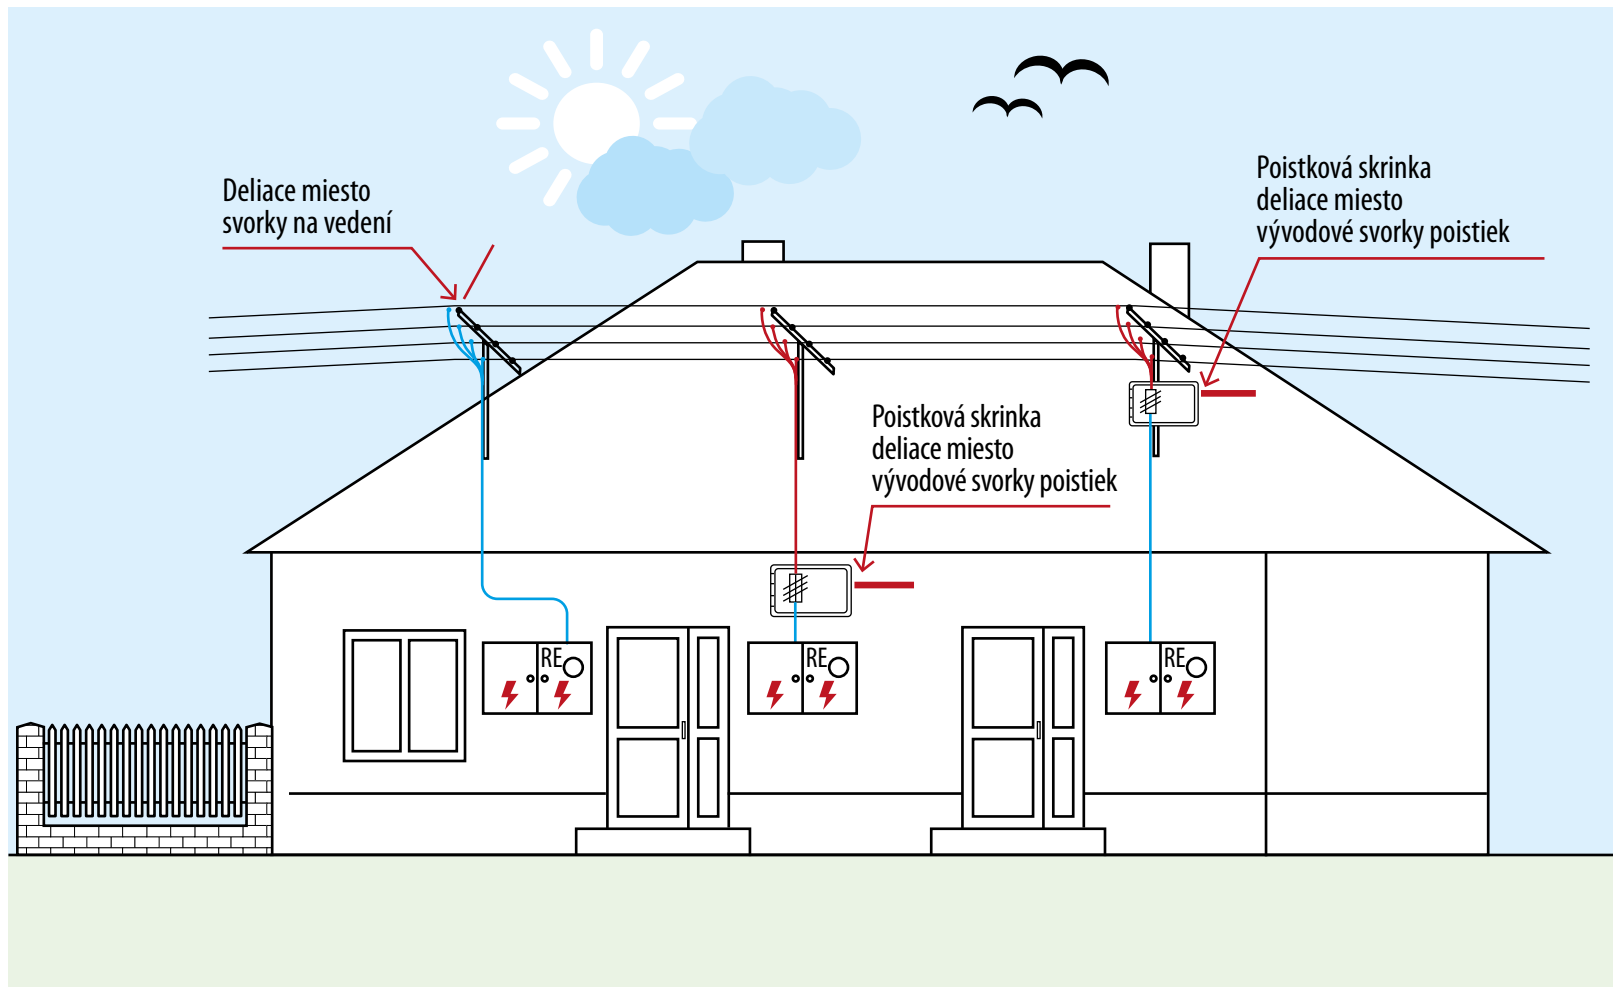

Pripojenie odberateľov zo vzdušnej siete umiestnenej na stavbe odberateľa

Vysvetlivky:

- Zariadenie ZSDIS
- Zariadenie odberateľa