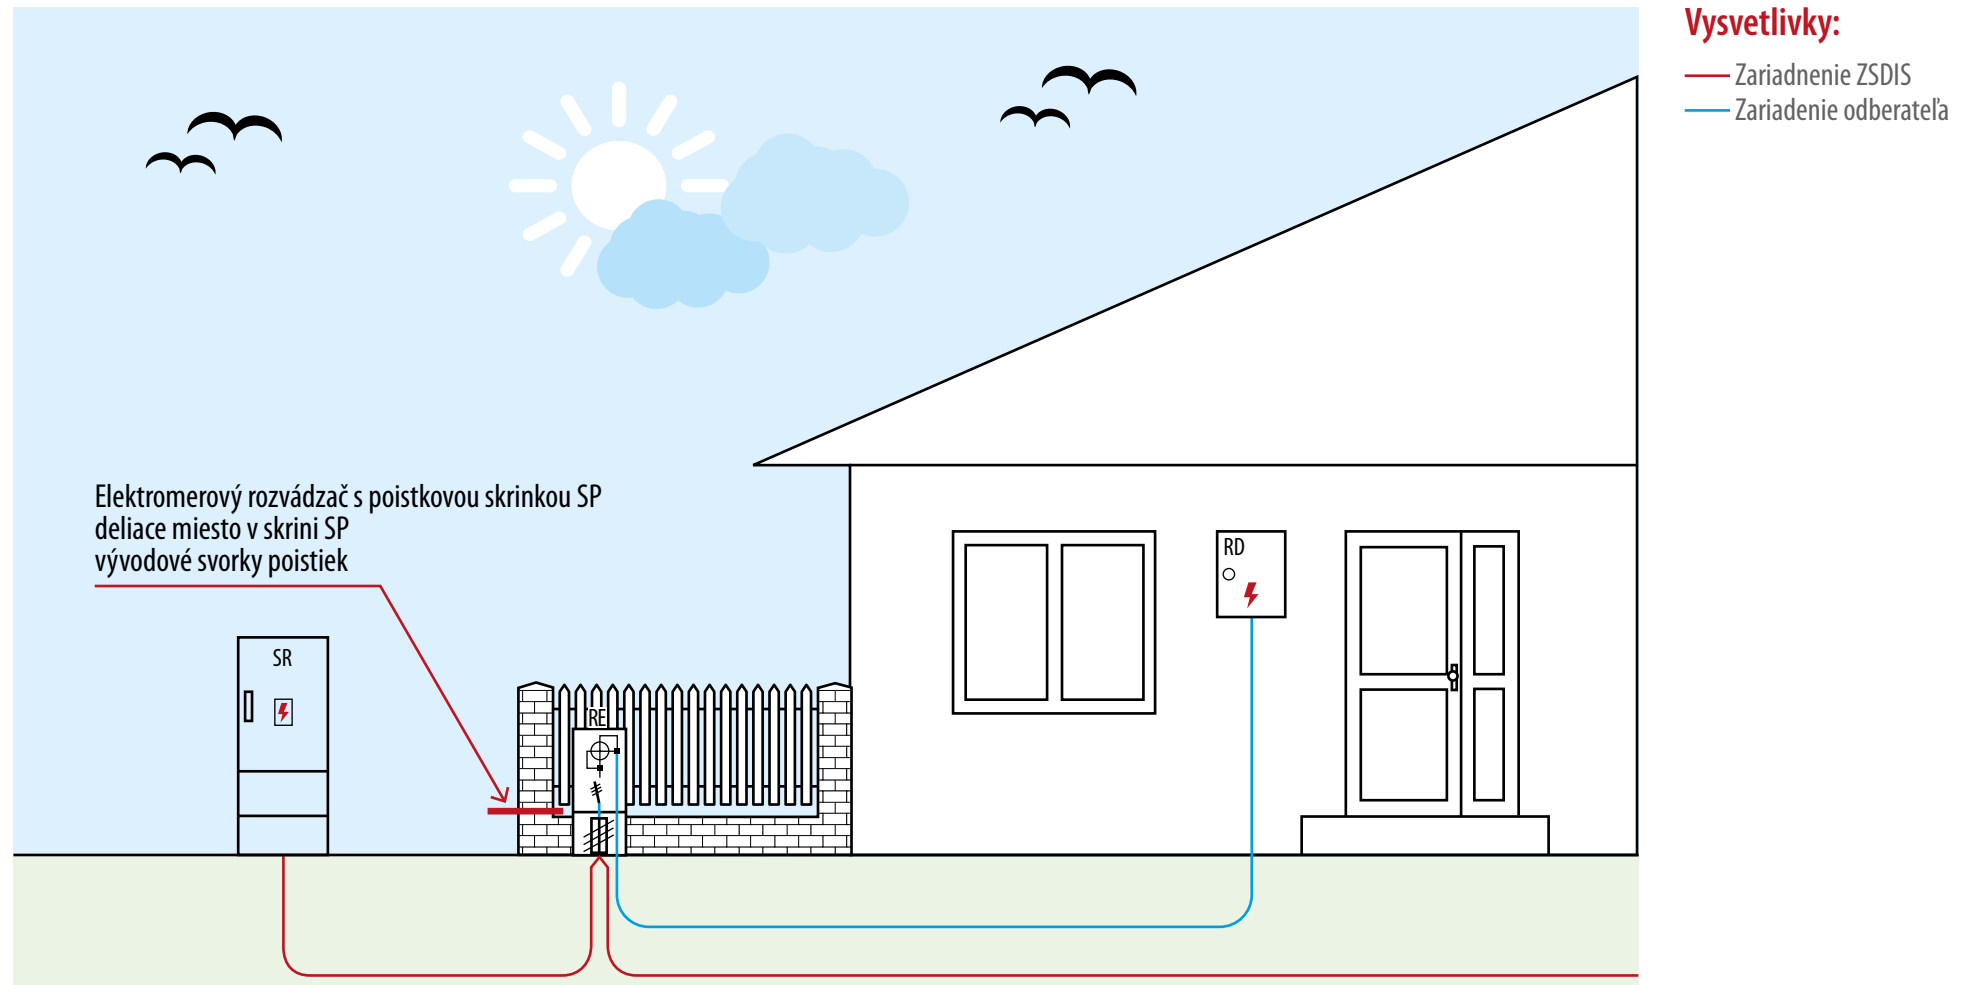

# Pripojenie rodinného (bytového domu) zo vzdušného vedenia kombináciou vzdušnej a zemnej prípojky

# Pripojenie rodinného domu zo vzdušnej siete zemnou káblovou prípojkou

# Pripojenie rodinného domu z podzemného káblového vedenia zemnou káblovou prípojkou

# Pripojenie rodinného domu z podzemného káblového vedenia zemnou káblovou prípojkou (spoločná istiacia skriňa ZSD a elektromerový rozvádzač odberateľa)