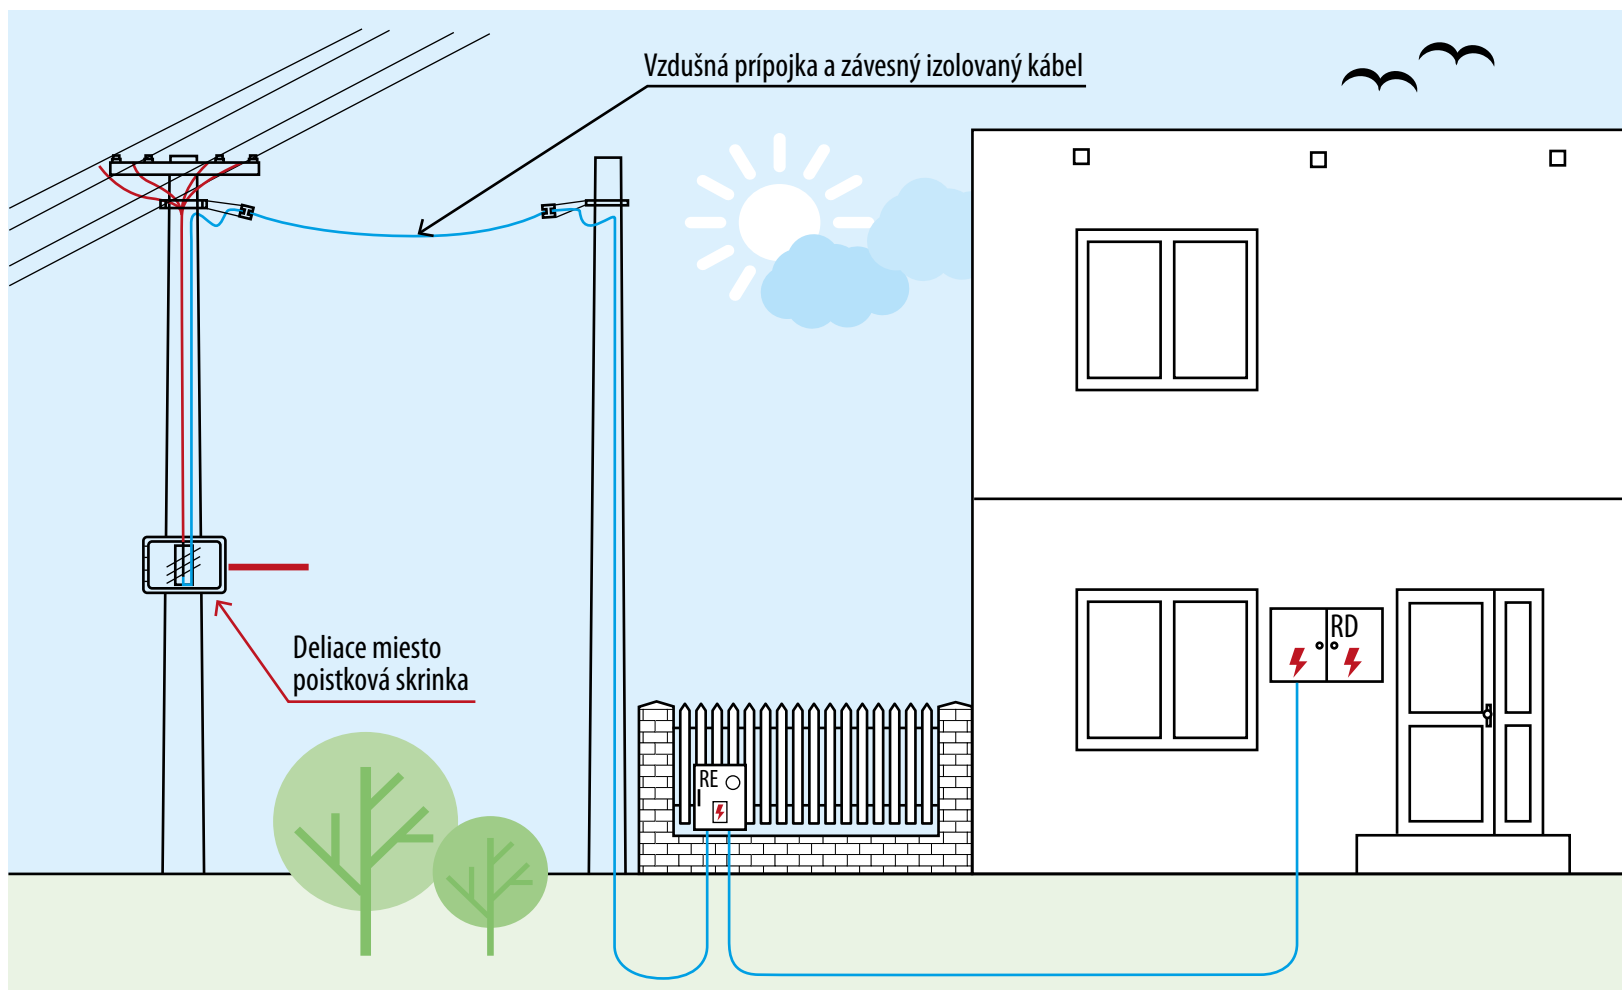

# Pripojenie rodinného domu zo vzdušného vedenia vzdušnou prípojkou

# Pripojenie rodinného domu (bytového domu) s rovnou strechou zo vzdušného vedenia vzdušnou prípojkou

# Pripojenie rodinného (bytového domu) zo vzdušného vedenia kombináciou vzdušnej a zemnej prípojky

# Pripojenie rodinného domu z podzemného káblového vedenia zemnou káblovou prípojkou (spoločná istiacia skriňa ZSD a elektromerový rozvádzač odberateľa)