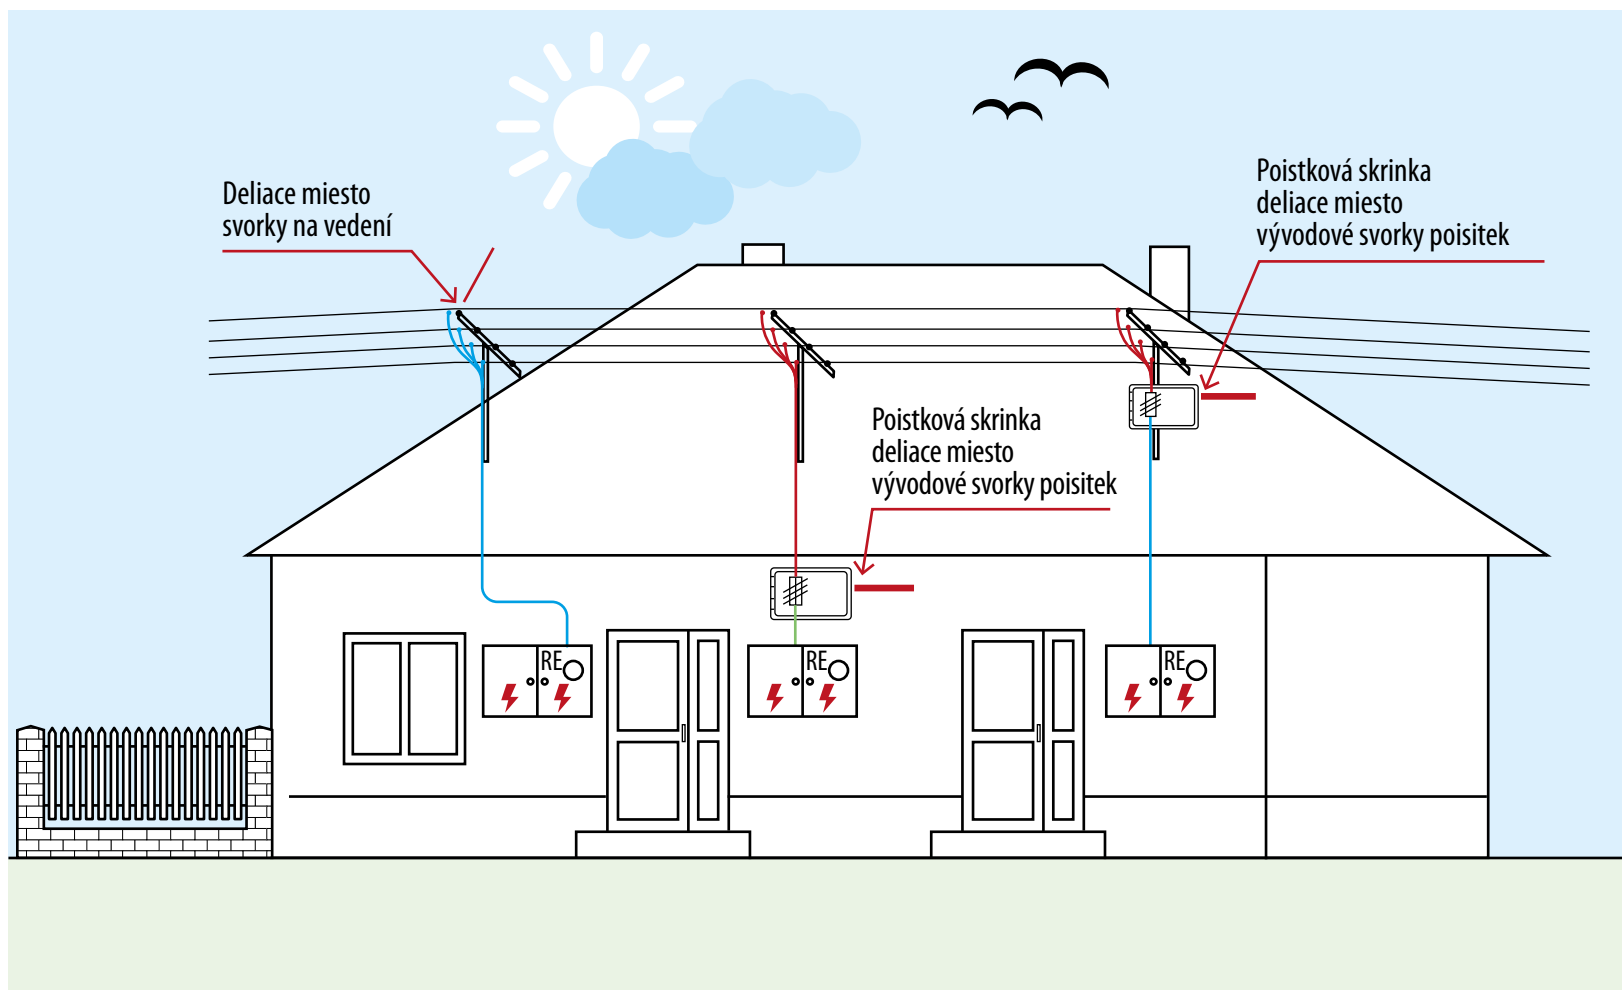

Pripojenie odberateľov zo vzdušnej siete umiestnenej na stavbe odberateľa

Vysvetlivky:

- Zariadenie ZSDIS
- Zariadenie odberateľa