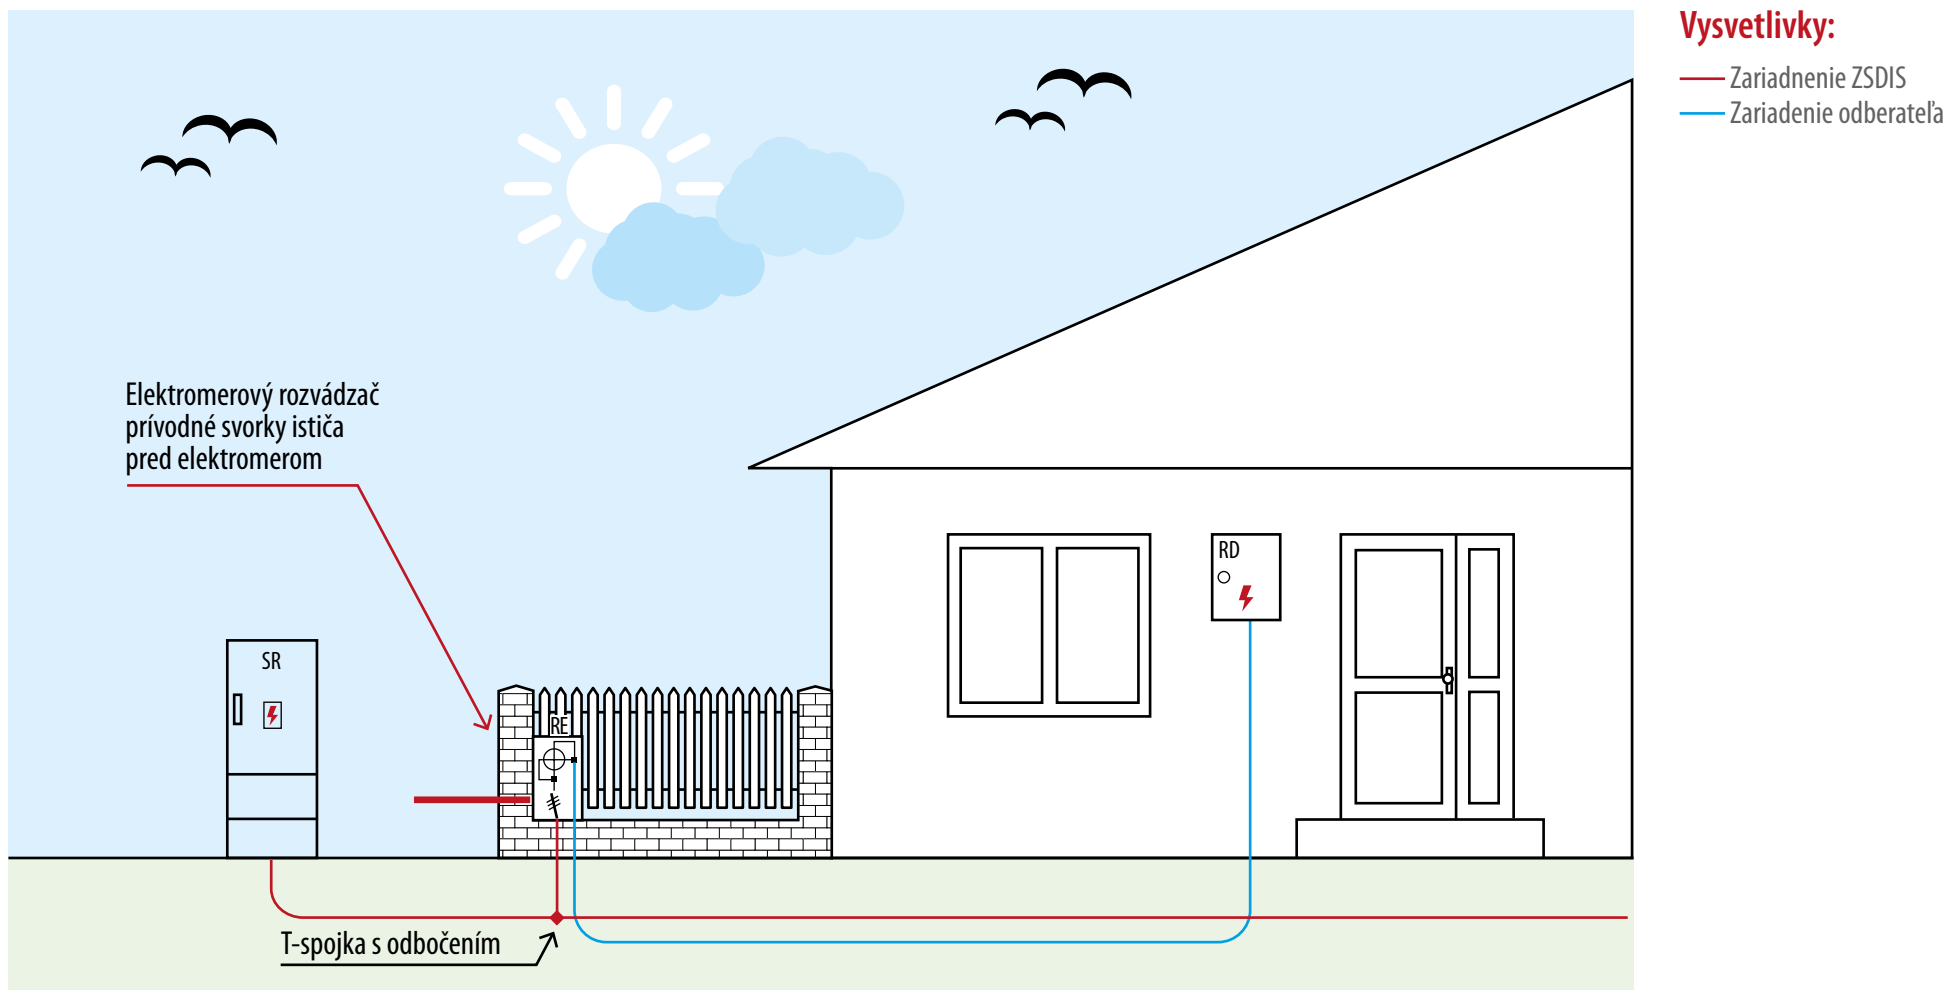

# Pripojenie rodinného domu zo vzdušnej siete zemnou káblovou prípojkou

# Pripojenie rodinného domu z podzemného káblového vedenia zemnou káblovou prípojkou

# Pripojenie rodinného domu z podzemného káblového vedenia zemnou káblovou prípojkou (spoločná istiacia skriňa ZSD a elektromerový rozvádzač odberateľa)

# Pripojenie rodinného domu (bytového domu) z podzemného káblového vedenia pomocou priameho spojenia T-spojky