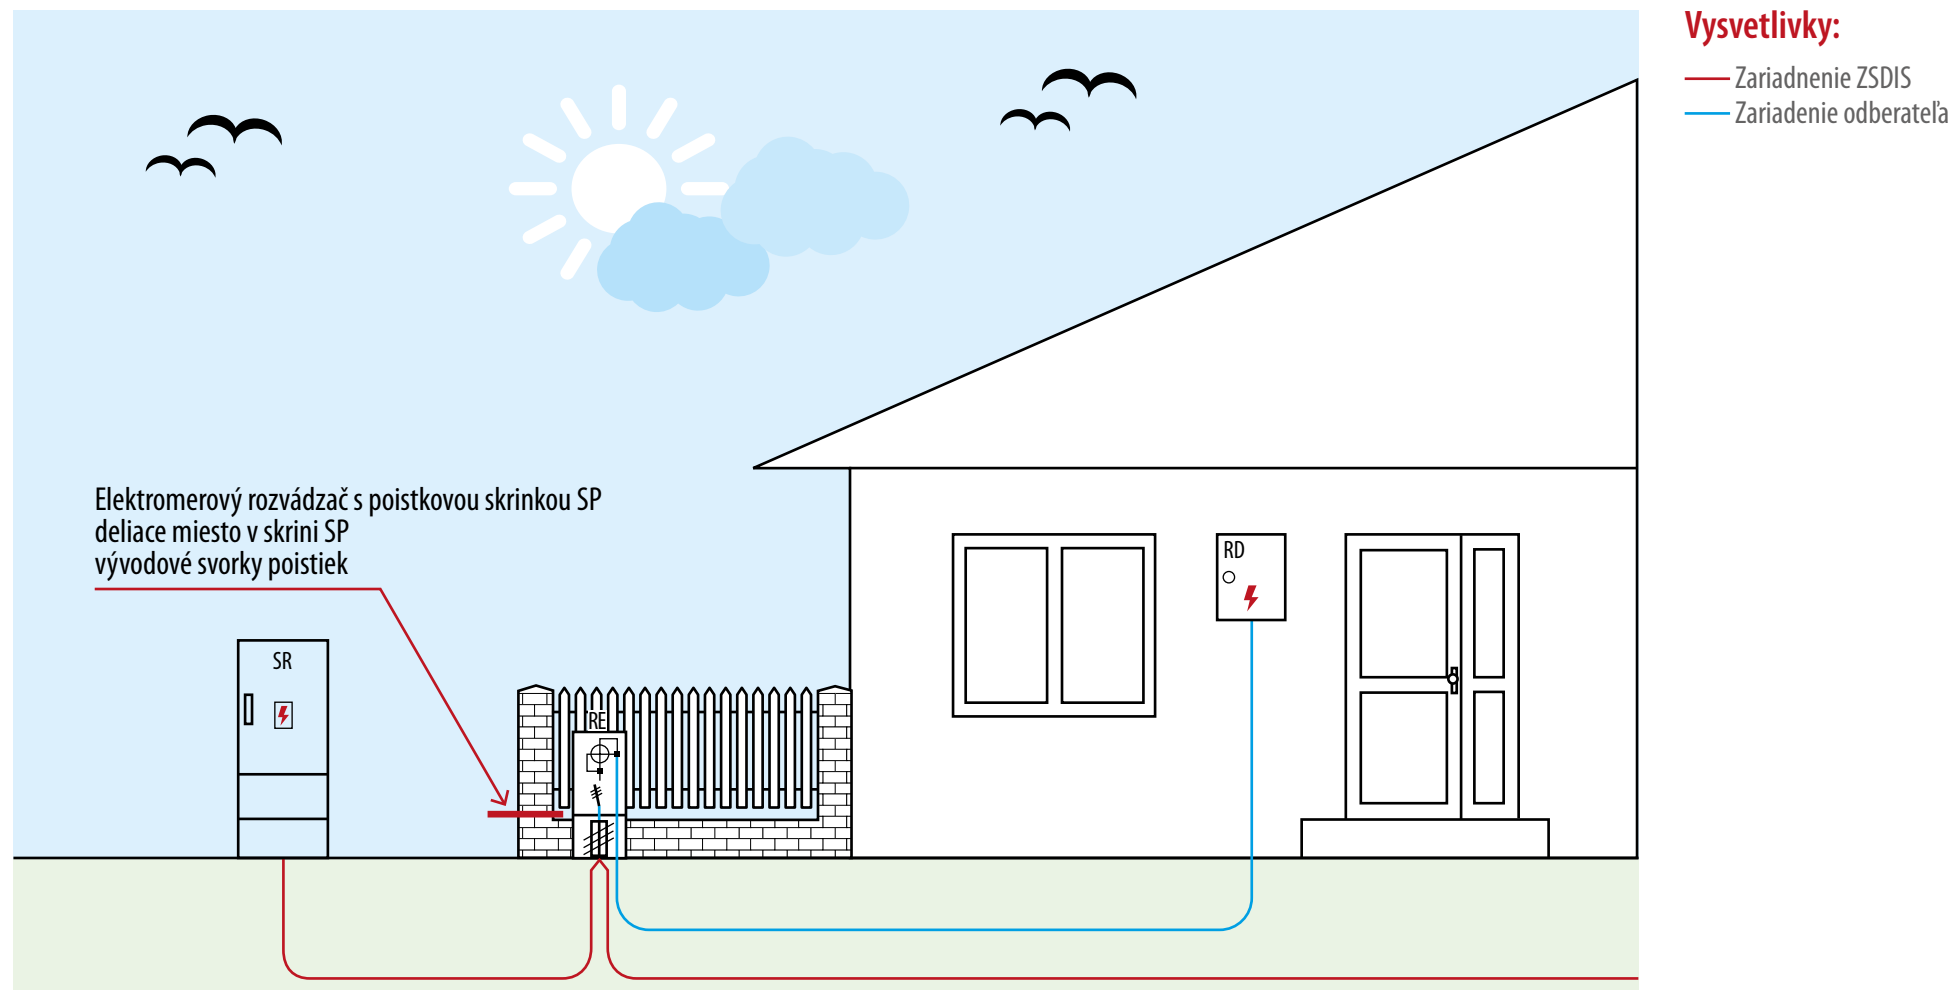

# Pripojenie rodinného (bytového domu) zo vzdušného vedenia kombináciou vzdušnej a zemnej prípojky

# Pripojenie rodinného domu zo vzdušnej siete zemnou káblovou prípojkou

# Pripojenie rodinného domu z podzemného káblového vedenia zemnou káblovou prípojkou

# Pripojenie rodinného domu z podzemného káblového vedenia zemnou káblovou prípojkou (spoločná istiacia skriňa ZSD a elektromerový rozvádzač odberateľa)