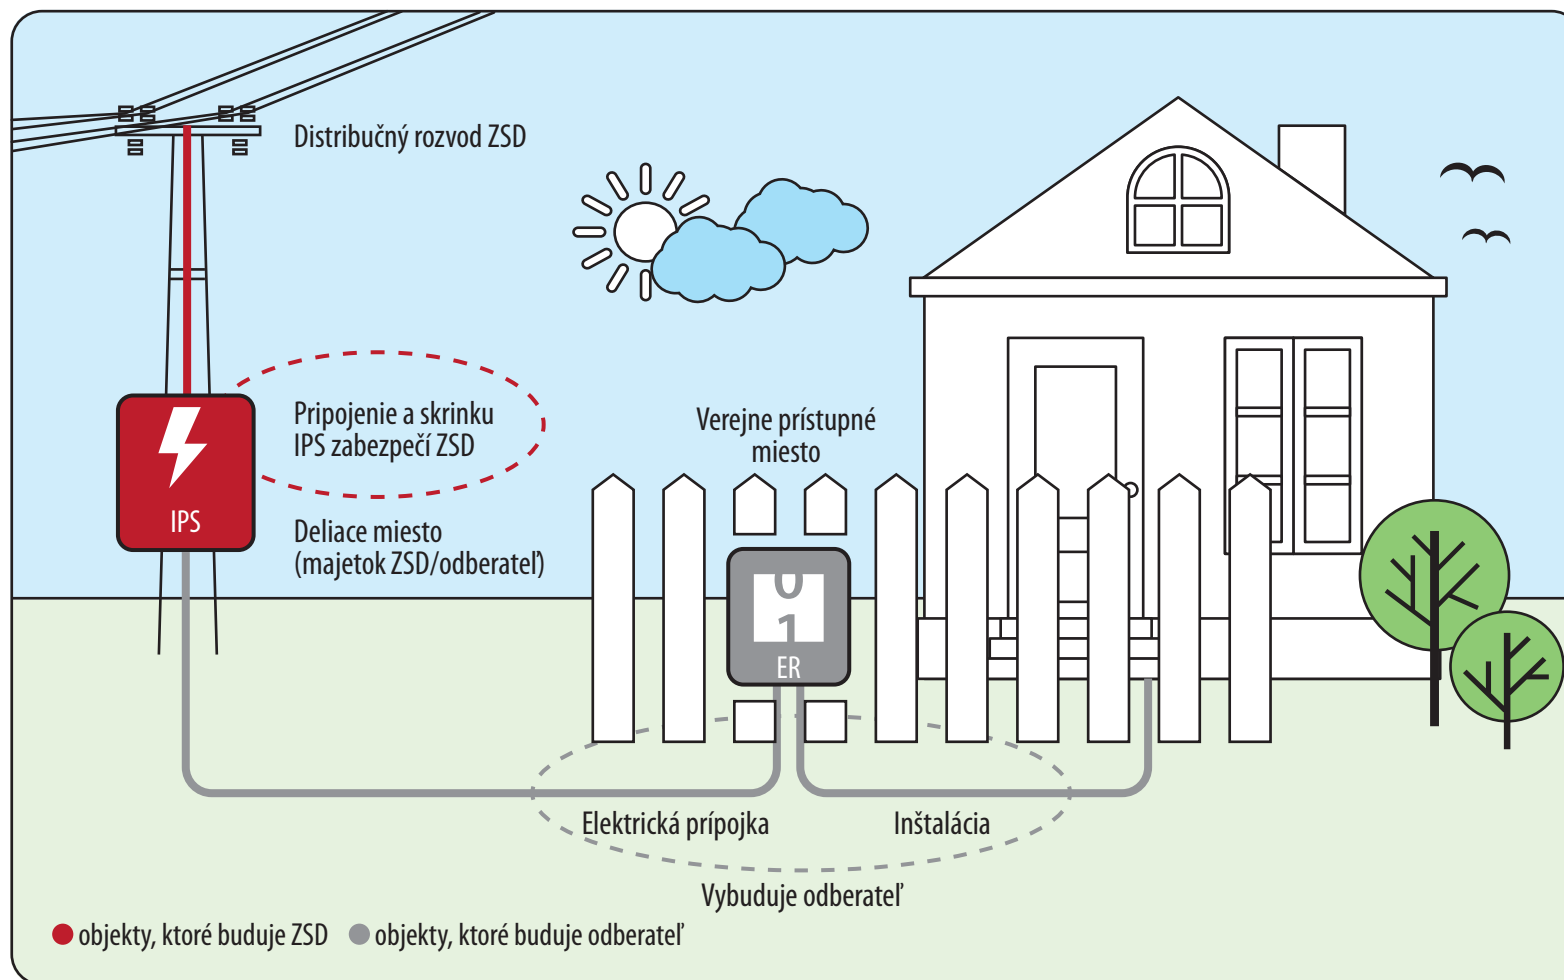

# Domová prípojka, káblový rozvod, skriňa

## Vysvetlivky:

ZSD – Západoslovenská distribučná, a.s.

IPS – istiača poistková skrinka

ER – elektromerový rozvádzač

## Dôležité:

- hodnota hlavného ističa v ER a ostatné podmienky sú uvedené v zmluve o pripojení
- typ kábla elektrickej prípojky je určený v odsúhlasenej projektovej dokumentácii
- rozvádzač ER je potrebné umiestniť na verejne prístupné miesto
- dokumentáciu od zrealizovanej elektrickej prípojky nám môžete doručiť elektronicky cez aplikáciu na nahrávanie dokumentácie, ktorú nájdete na [www.zsdis.sk](http://www.zsdis.sk)

# Domová prípojka zo stípa