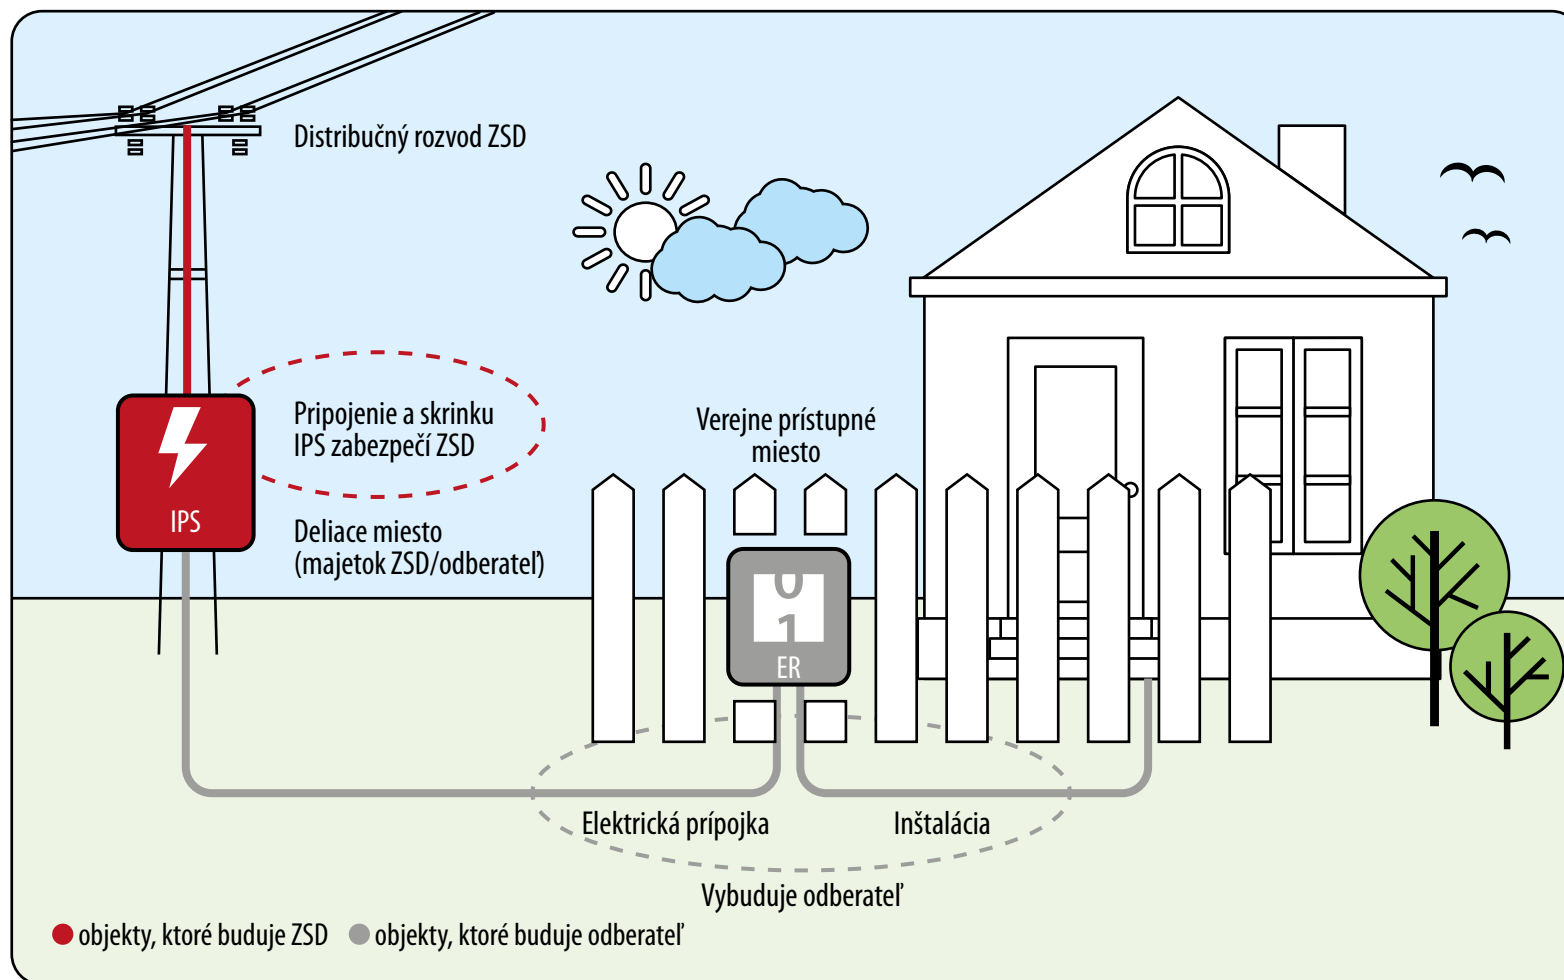

Domová prípojka, káblový rozvod, skriňa

Vysvetlivky:

ZSD – Západoslovenská distribučná, a.s.

SR – skriňa rozpojovacia

ER – elektromerový rozvádzač

Dôležité:

- hodnota hlavného ističa v ER a ostatné podmienky sú uvedené v zmluve o pripojení
- typ kábla elektrickej prípojky je určený v odsúhlasenej projektovej dokumentácii
- rozvádzač ER je potrebné umiestniť na verejne prístupné miesto
- dokumentáciu od zrealizovanej elektrickej prípojky nám môžete doručiť elektronicky cez aplikáciu na nahrávanie dokumentácie, ktorú nájdete na www.zsdis.sk

Domová prípojka zo stípa

Vysvetlivky:

ZSD – Západoslovenská distribučná, a.s.

IPS – ističia poistková skrinka

ER – elektromerový rozvádzač

Dôležité:

- hodnota hlavného ističa v ER a ostatné podmienky sú uvedené v zmluve o pripojení
- typ kábla elektrickej prípojky je určený v odsúhlasenej projektovej dokumentácii
- rozvádzač ER je potrebné umiestniť na verejne prístupné miesto
- dokumentáciu od zrealizovanej elektrickej prípojky nám môžete doručiť elektronicky cez aplikáciu na nahrávanie dokumentácie, ktorú nájdete na www.zsdis.sk