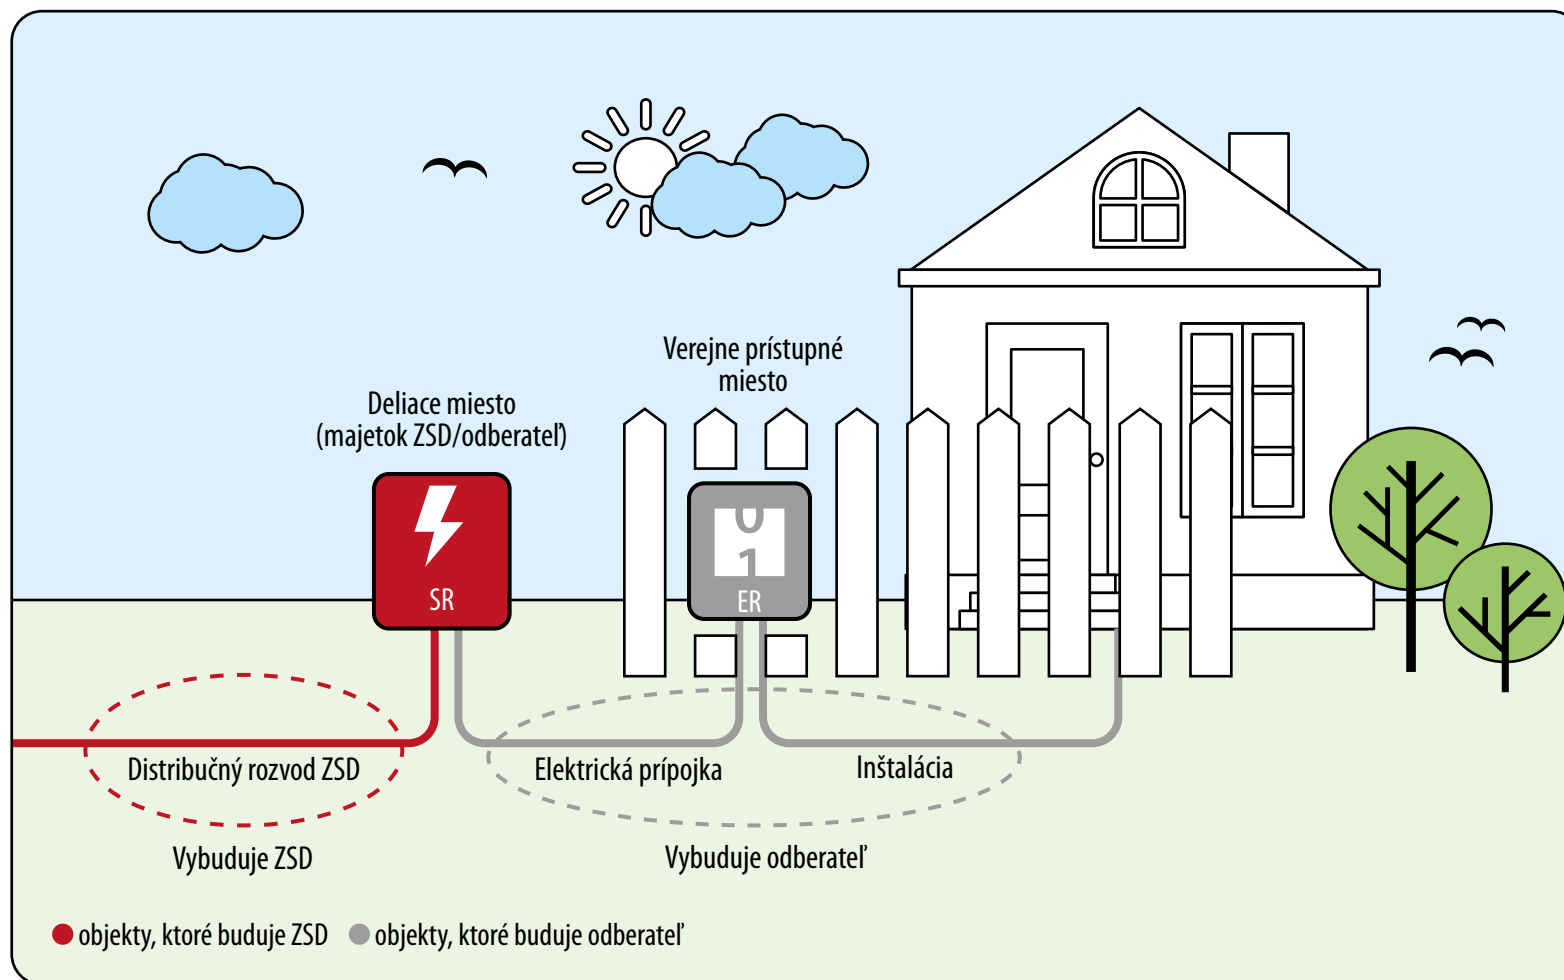

Domová prípojka, káblový rozvod, skriňa

Vysvetlivky:

ZSD – Západoslovenská distribučná, a.s.

SR – skriňa rozpojovacia

ER – elektromerový rozvádzač

Dôležité:

- hodnota hlavného ističa v ER a ostatné podmienky sú uvedené v zmluve o pripojení
- typ kábla elektrickej prípojky je určený v odsúhlasenej projektovej dokumentácii
- rozvádzač ER je potrebné umiestniť na verejne prístupné miesto
- dokumentáciu od zrealizovanej elektrickej prípojky nám môžete doručiť elektronicky cez aplikáciu na nahrávanie dokumentácie, ktorú nájdete na www.zsdis.sk

Domová prípojka zo stípa

Vysvetlivky:

ZSD – Západoslovenská distribučná, a.s.

IPS – ističia poistková skrinka

ER – elektromerový rozvádzač

Dôležité:

- hodnota hlavného ističa v ER a ostatné podmienky sú uvedené v zmluve o pripojení
- typ kábla elektrickej prípojky je určený v odsúhlasenej projektovej dokumentácii
- rozvádzač ER je potrebné umiestniť na verejne prístupné miesto
- dokumentáciu od zrealizovanej elektrickej prípojky nám môžete doručiť elektronicky cez aplikáciu na nahrávanie dokumentácie, ktorú nájdete na www.zsdis.sk