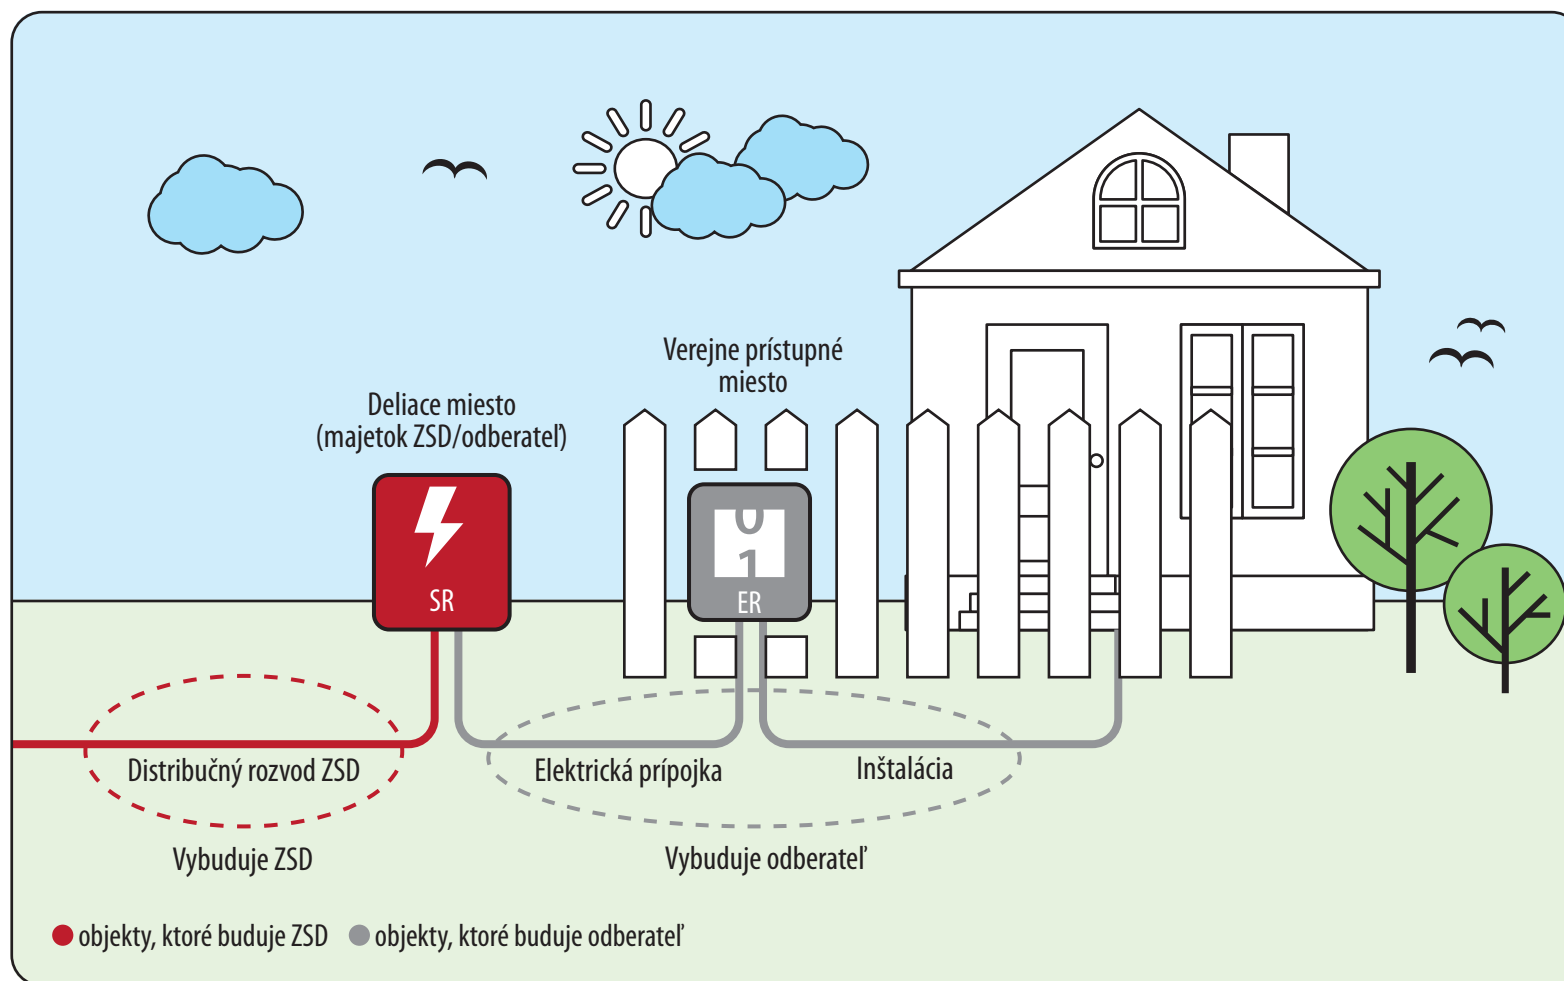

# Domová prípojka, káblový rozvod, skriňa

## Vysvetlivky:

ZSD – Západoslovenská distribučná, a.s.

IPS – istiača poistková skrinka

ER – elektromerový rozvádzač

## Dôležité:

- hodnota hlavného ističa v ER a ostatné podmienky sú uvedené v zmluve o pripojení
- typ kábla elektrickej prípojky je určený v odsúhlasenej projektovej dokumentácii
- rozvádzač ER je potrebné umiestniť na verejne prístupné miesto
- dokumentáciu od zrealizovanej elektrickej prípojky nám môžete doručiť elektronicky cez aplikáciu na nahrávanie dokumentácie, ktorú nájdete na [www.zsdis.sk](http://www.zsdis.sk)

# Domová prípojka zo stípa