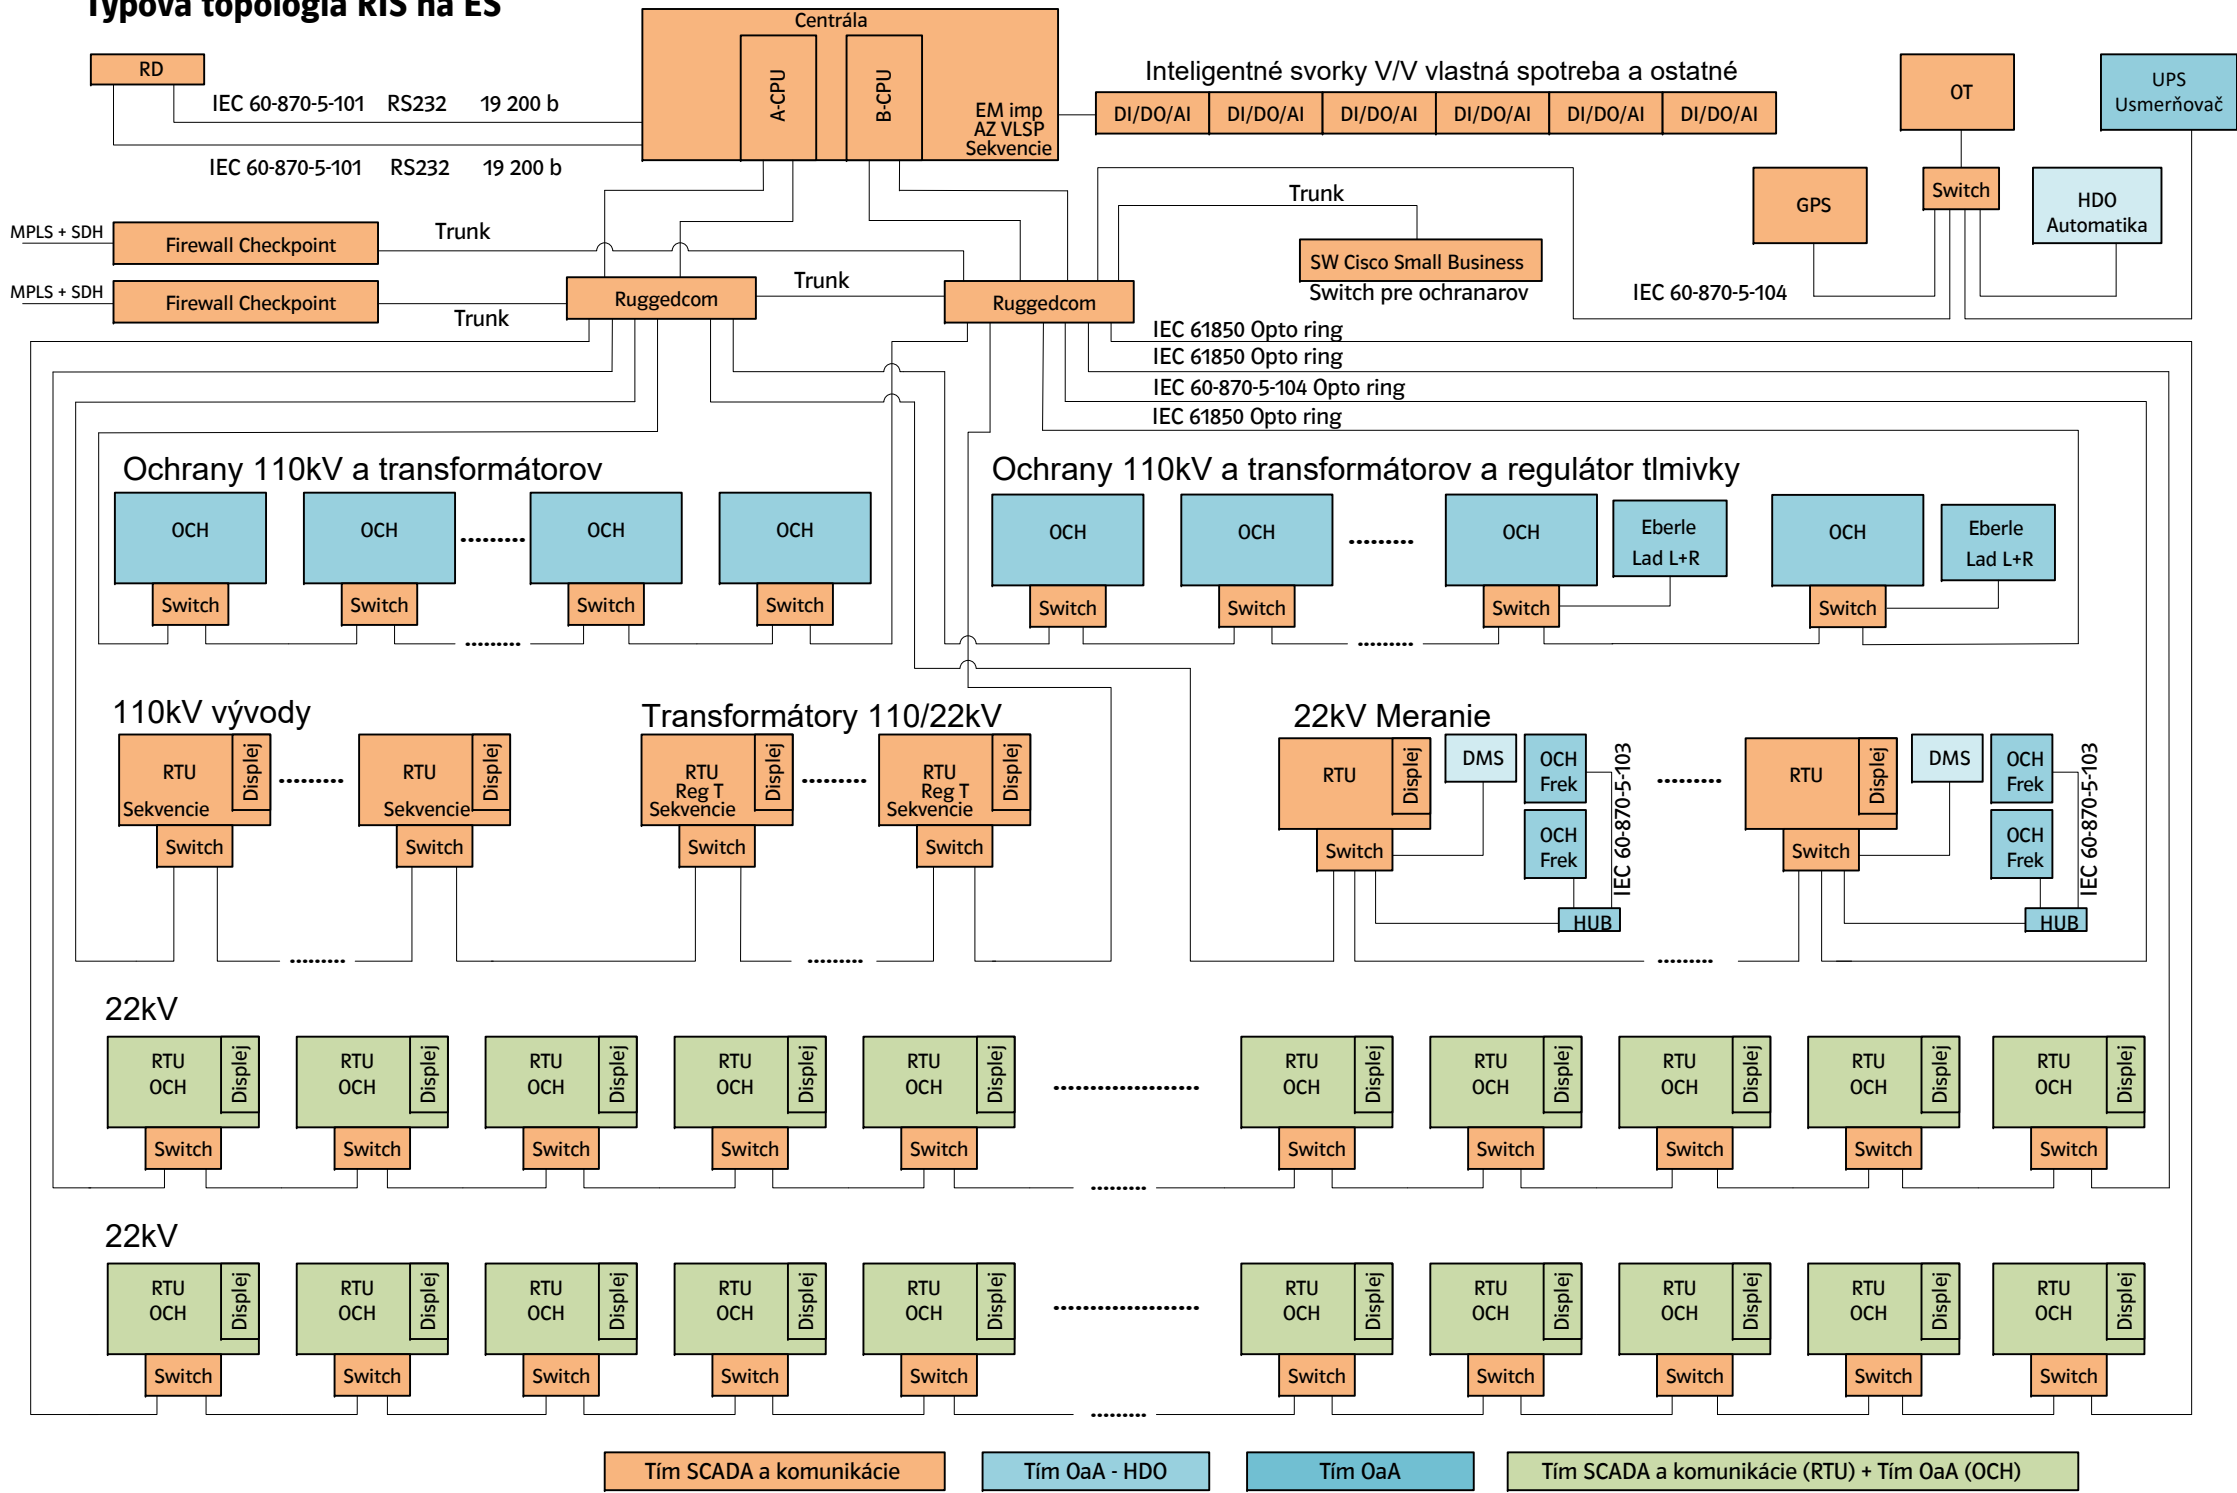

Typová topologická schéma zariadení RIS na ES

Príloha č.7

k PI755-2 v3.00

1. Typová topológia RIS na ES
2. Schéma pripojenia TWAN I. a TWAN II.

Typová topológia RIS na ES

Typová schéma TWAN I. na ES

Typová schéma TWAN II. na ES

Iní

EOnIT

Tím SCADA a komunikácie

Tím OaA - HDO

Tím OaA

Tím SCADA a komunikácie (RTU) + Tím OaA (OCH)