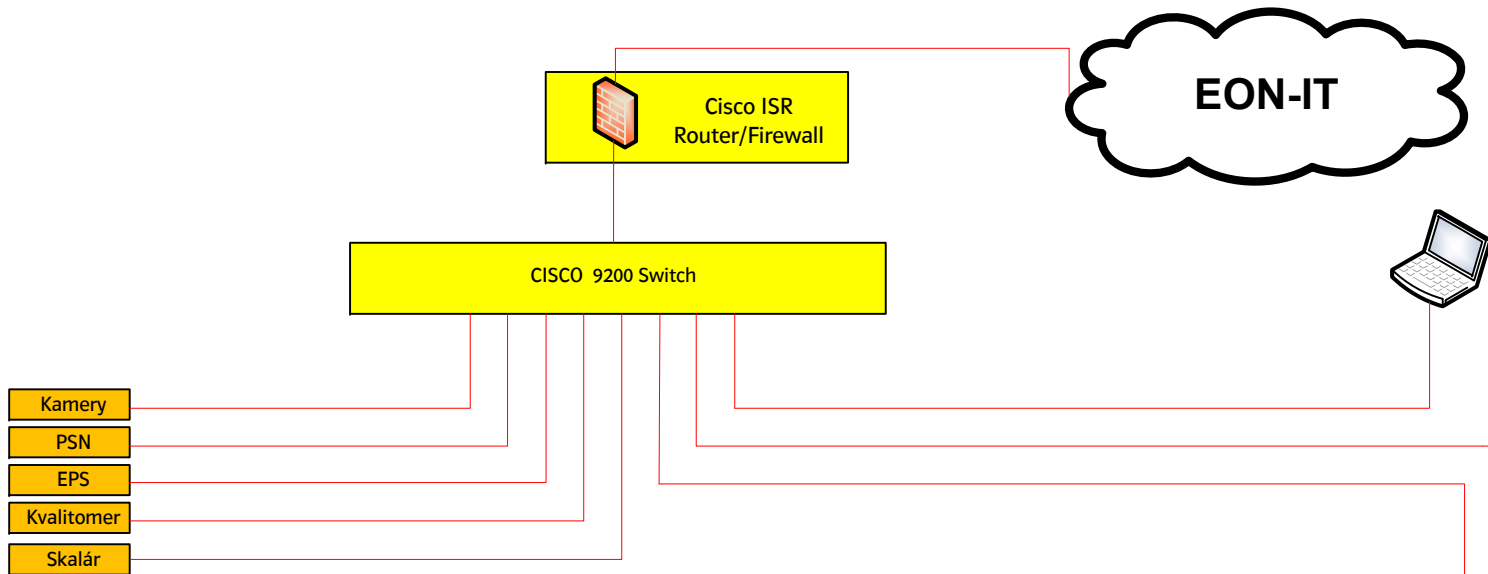

Typová topologická schéma zariadení RIS na ES

Príloha č.7

k PI755-2 v3.00

1. Typová topológia RIS na ES
2. Schéma pripojenia TWAN I. a TWAN II.

Typová topológia RIS na ES

Typová schéma TWAN I. na ES

Typová schéma TWAN II. na ES

Iní

EOnIT

Tím SCADA a komunikácie

Tím OaA - HDO

Tím OaA

Tím SCADA a komunikácie (RTU) + Tím OaA (OCH)