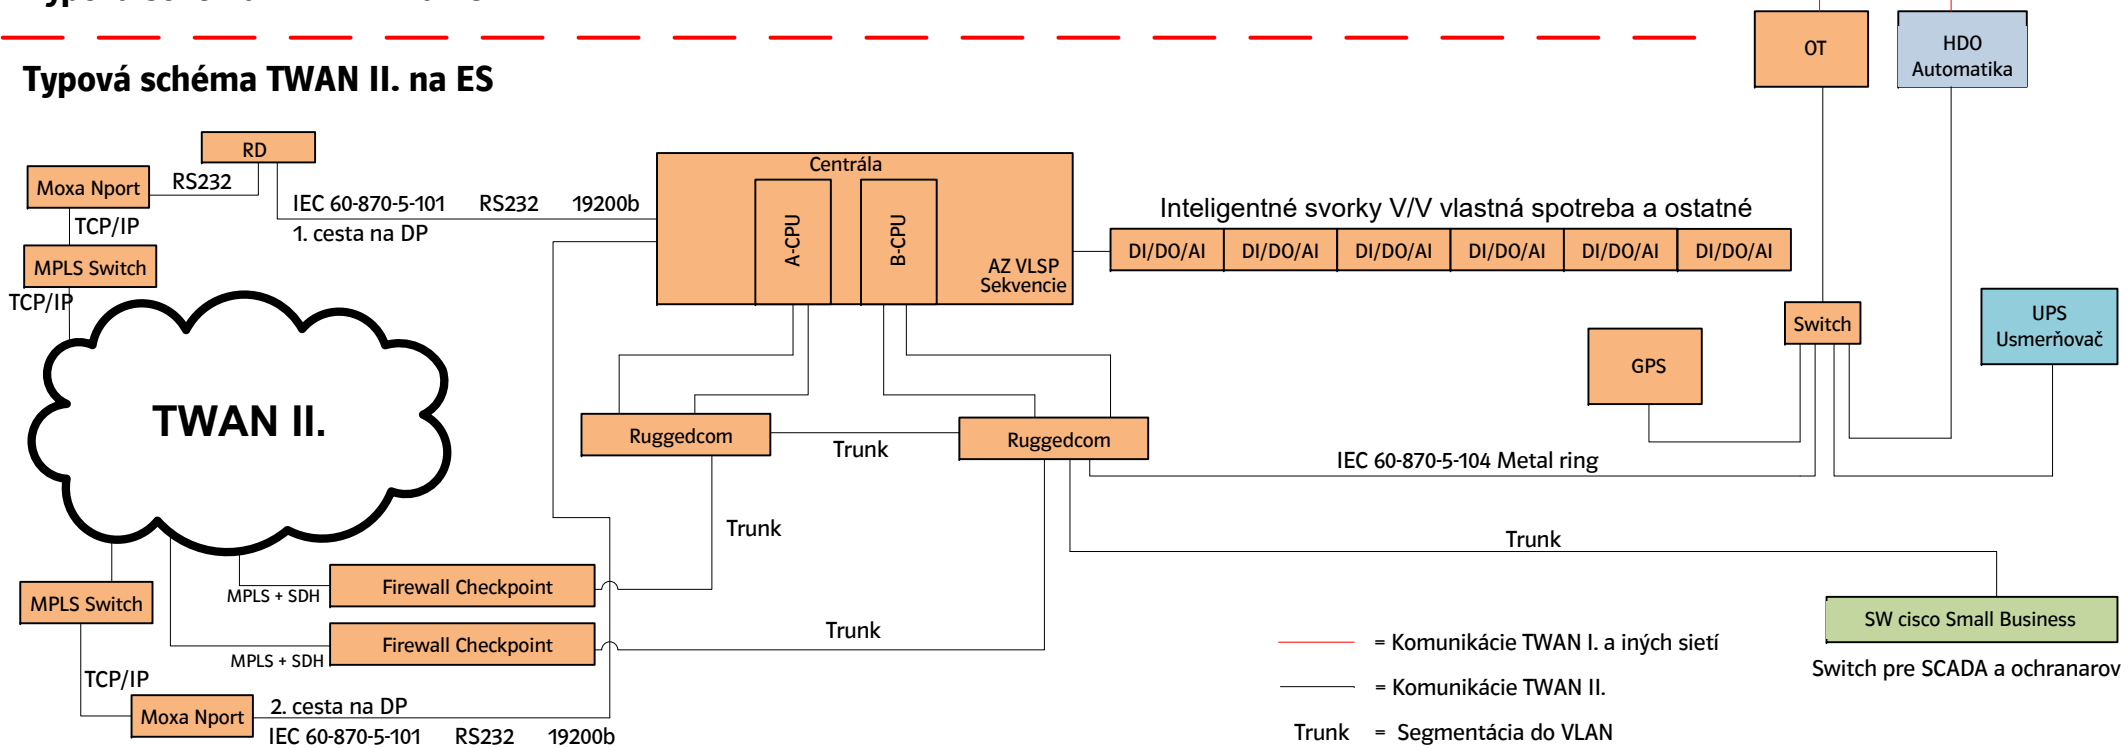

Typová topologická schéma zariadení RIS na ES

Príloha č.7

k PI755-2 v3.00

1. Typová topológia RIS na ES
2. Schéma pripojenia TWAN I. a TWAN II.

Typová topológia RIS na ES

Typová schéma TWAN I. na ES

Typová schéma TWAN II. na ES

Iní

EOnIT

Tím SCADA a komunikácie

Tím OaA - HDO

Tím OaA

Tím SCADA a komunikácie (RTU) + Tím OaA (OCH)